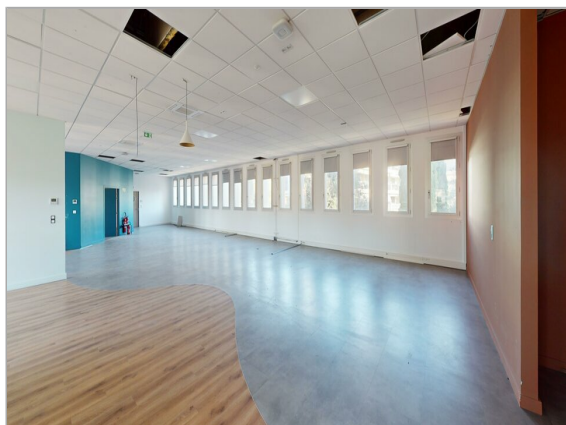

bureaux-commerces-entrepôts-locaux d'activités- investissements-cessions

ACE

IMMOBILIER D'ENTREPRISE

04.93.44.44.45

www.ace-immo-entreprise.com

- › TRANSACTIONS
- › EXPERTISES
- › LOCATIONS
- › GESTIONS

Photos Annexes