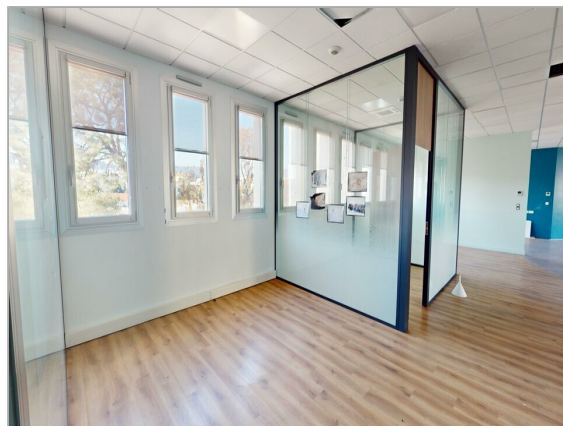

bureaux-commerces-entrepôts-locaux d'activités- investissements-cessions

ACE

IMMOBILIER D'ENTREPRISE

04.93.44.44.45

www.ace-immo-entreprise.com

- › TRANSACTIONS
- › EXPERTISES
- › LOCATIONS
- › GESTIONS

Photos Annexes