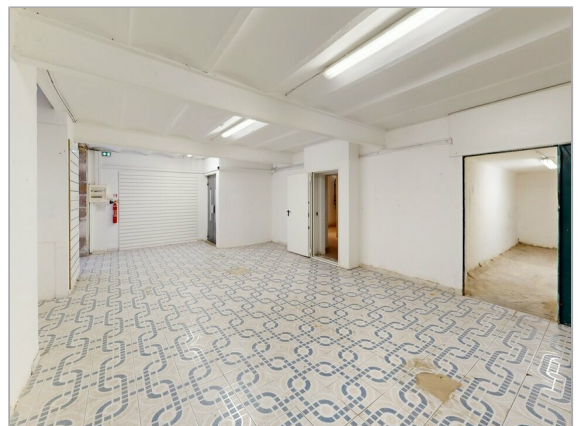

ACE

IMMOBILIER D'ENTREPRISE

04.93.44.44.45

www.ace-immo-entreprise.com

› TRANSACTIONS
› EXPERTISES
› LOCATIONS
› GESTIONS

A LOUER LOCAL COMMERCIAL

1000 m²

Disponibilité Immédiate

Descriptif

Superbe Local commercial de près de 1000m², offrant un emplacement et des volumes sans égal sur les quais du Port de Nice.

Local développé sur deux niveaux, dont 700m² en rez-de-chaussée, offrant deux entrées en vitrine, accessibilité PMR, de grands open-space avec une hauteur sous plafond de près de 5m et du stockage.

Accès livraison pour transpalettes déjà en place et monte charge.

Plan, photos et visite virtuelle sur demande.

DPE : En cours

Conditions financières et juridiques

Loyer annuel :	300 000,00 € HT
Loyer annuel :	300,00 € HT/m²
Taxe foncière :	15 000,00 €/an
Honoraires: 20% HT du loyer annuel HT	
Bail :	Commercial
Durée :	3/6/9 ans
Régime fiscal :	TVA
Dépôt de garantie :	3 mois
Indexation :	Annuelle, date prise effet
Indice :	ICC
Pas de charges de copropriété	

Environnement - Accès - Desserte

Tramway Ligne 2 à 300m

Surfaces proposées

Surface totale : 1000 m²