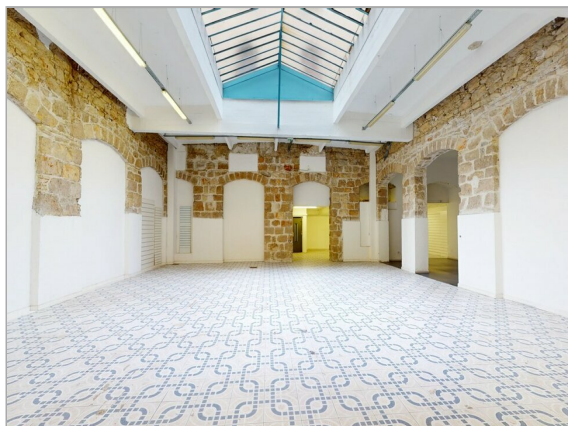

ACE

bureaux-commerces-entrepôts-locaux d'activités- investissements-cessions

IMMOBILIER D'ENTREPRISE

04.93.44.44.45

www.ace-immo-entreprise.com

› TRANSACTIONS
› EXPERTISES
› LOCATIONS
› GESTIONS

Photos Annexes