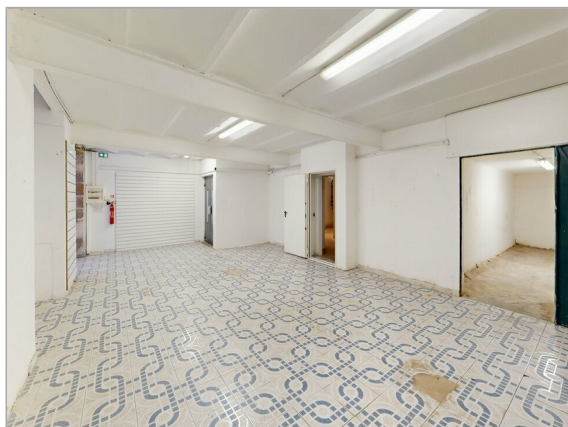

ACE

bureaux-commerces-entrepôts-locaux d'activités- investissements-cessions

IMMOBILIER D'ENTREPRISE

04.93.44.44.45

www.ace-immo-entreprise.com

› TRANSACTIONS
› EXPERTISES
› LOCATIONS
› GESTIONS

Photos Annexes