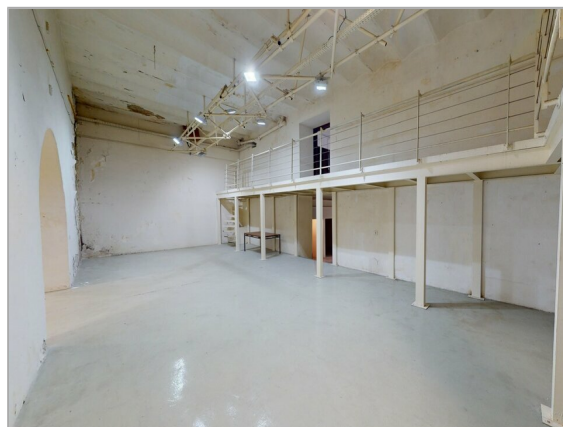

ACE

bureaux-commerces-entrepôts-locaux d'activités- investissements-cessions

IMMOBILIER D'ENTREPRISE

04.93.44.44.45

www.ace-immo-entreprise.com

› TRANSACTIONS
› EXPERTISES
› LOCATIONS
› GESTIONS

Photos Annexes