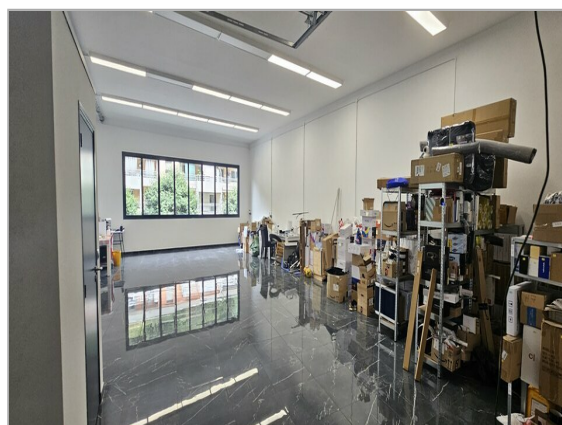

ACE

bureaux-commerces-entrepôts-locaux d'activités- investissements-cessions

IMMOBILIER D'ENTREPRISE

04.93.44.44.45

www.ace-immo-entreprise.com

› TRANSACTIONS
› EXPERTISES
› LOCATIONS
› GESTIONS

A LOUER LOCAL D'ACTIVITE 100 m² divisible à partir de 100 m²

Disponibilité immédiate

Descriptif

NICE CANTA GALET LOCAUX D'ACTIVITES A LOUER

Dans la zone artisanale de Canta Galet, à proximité de la voie Pierre Mathis, Atelier d'une surface de 102m² composé d'une pièce principale et de sanitaires le local est carrelé et très lumineux.

DPE : En cours

Conditions financières et juridiques

Loyer annuel :	17 000,00 € HT
Loyer annuel :	170,00 € HT/m²
Charges annuelles :	10,00 € /m²
Honoraires: 10% HT du loyer annuel HT à la charge du preneur	
Bail :	Commercial
Durée :	9 ans
Régime fiscal :	TVA
Dépôt de garantie :	2 mois
Loyer et charges :	Mensuels et d'avance
Indexation :	Annuelle, date prise effet
Indice :	ILC

Prestations

- Bureaux cloisonnés
- Climatisation
- Cuisine équipée, luminaire led
- Nbre Parkings extérieurs : 10

Environnement - Accès - Desserte

ateliers
Voie Pierre Mathis
Bus

Surfaces proposées

Surface totale : 100 m²