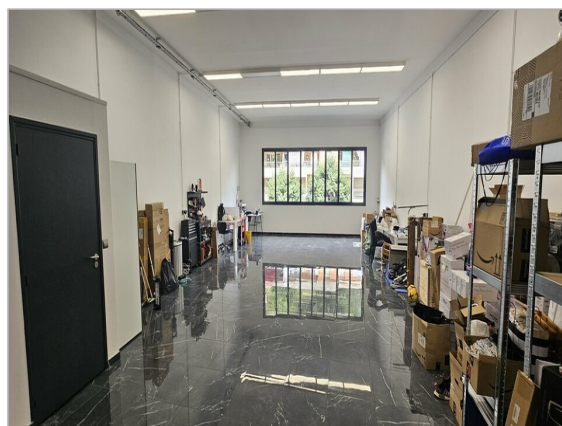

ACE

bureaux-commerces-entrepôts-locaux d'activités- investissements-cessions

IMMOBILIER D'ENTREPRISE

04.93.44.44.45

www.ace-immo-entreprise.com

› TRANSACTIONS
› EXPERTISES
› LOCATIONS
› GESTIONS

A LOUER LOCAL D'ACTIVITE 100 m² divisible à partir de 100 m²

Disponibilité immédiate

Descriptif

NICE CANTA GALET LOCAUX D'ACTIVITES A LOUER

Dans la zone artisanale de Canta Galet, à proximité de la voie Pierre Mathis, Atelier d'une surface de 102m² composé d'une pièce principale et de sanitaires le local est carrelé et très lumineux.

DPE : En cours

Conditions financières et juridiques

Loyer annuel :	17 000,00 € HT
Loyer annuel :	170,00 € HT/m²
Charges annuelles :	10,00 € /m²
Honoraires: 10% HT du loyer annuel HT à la charge du preneur	
Bail :	Commercial
Durée :	9 ans
Régime fiscal :	TVA
Dépôt de garantie :	2 mois
Loyer et charges :	Mensuels et d'avance
Indexation :	Annuelle, date prise effet
Indice :	ILC

Prestations

- Bureaux cloisonnés
- Climatisation
- Cuisine équipée, luminaire led
- Nbre Parkings extérieurs : 10

Environnement - Accès - Desserte

ateliers
Voie Pierre Mathis
Bus

Surfaces proposées

Surface totale : 100 m²